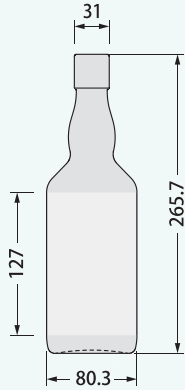

PRESENTATION ROOM

プレゼンテーションルーム | 東洋ガラスの新製品・加工技術・おススメ製品などをご紹介します。

New!!

WGB700にコルク口新登場

ご好評いただいている WGB700 にコルク口のアイテムを追加しました。
コルク栓でプレミアムな商品を演出してみたいはいかがでしょうか。

製品仕様

品名：WGB700コルク
色調：F
容量：NET 700ml
質量：413g
口部：コルク口