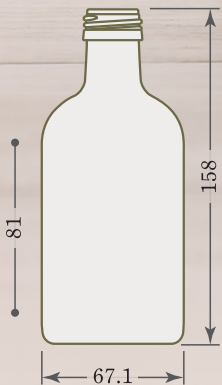

New!

開けてそのまま飲める、
ちょうど飲み切りサイズ。
炭酸対応で、RTD商品に
最適なボトルが新登場です。

RP300AL

品名：RP300AL
色調：F
容量：NET 300ml
質量：240g
口部：PP28アルテン
※ガス対応

SMT275AL

品名：SMT275AL
色調：F
容量：NET 275ml
質量：245g
口部：PP28アルテン
※ガス対応